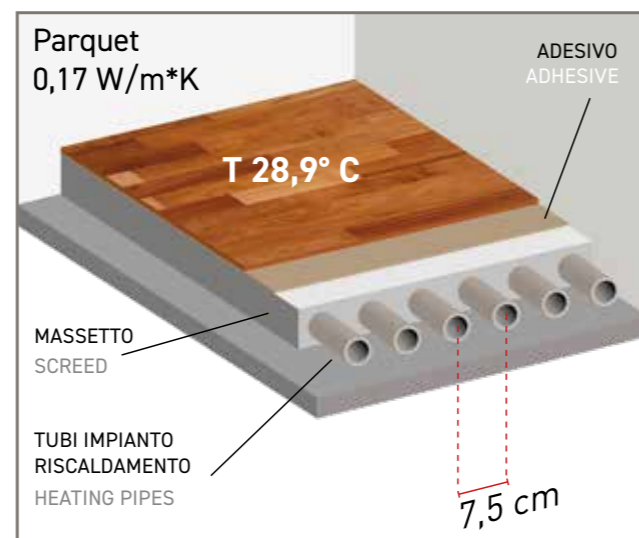

I tradizionali parquet in legno sono normalmente caratterizzati da un coefficiente λ di conduttività termica minore o uguale a $0,17 \text{ W/m}^2\text{K}$, sono cioè dei cattivi conduttori del calore e scarsamente radianti. Per ovviare a queste caratteristiche intrinseche al legno la scelta del parquet ideale risulta giocoforza estremamente limitata ad essenze a bassa dilatazione, meglio rovere o teak, e di spessore non superiore al centimetro.

Viceversa tutti i pavimenti in gres porcellanato di Ceramica Rondine possiedono un'elevata conducibilità termica che varia da 1 a $1,3 \text{ Watt/m}^2\text{K}$ e sono particolarmente indicati per essere posati su sistemi di riscaldamento a pavimento, a prescindere da dimensioni ed effetti estetici, consentendo al cliente la più vasta scelta possibile.

Inoltre predisporre un impianto di riscaldamento a pavimento, prevedendo l'utilizzo del gres porcellanato consente di ottenere un risparmio economico per il cliente che si troverà ad avere impianti con una maggiore distanza tra le tubazioni e quindi un minore impiego di tubi che si traduce in un minor costo iniziale, e una minore quantità d'acqua da mantenere in temperatura, minor costo d'esercizio.

La conduttività termica $\lambda(\text{W/m}^2\text{K})$ è la capacità di un materiale di condurre calore. Il coefficiente λ indica la quantità di calore che fluisce attraverso 1 metro quadrato di materiale dello spessore di 1 metro, con una differenza di temperatura tra interno ed esterno di 1 K (grado Kelvin).