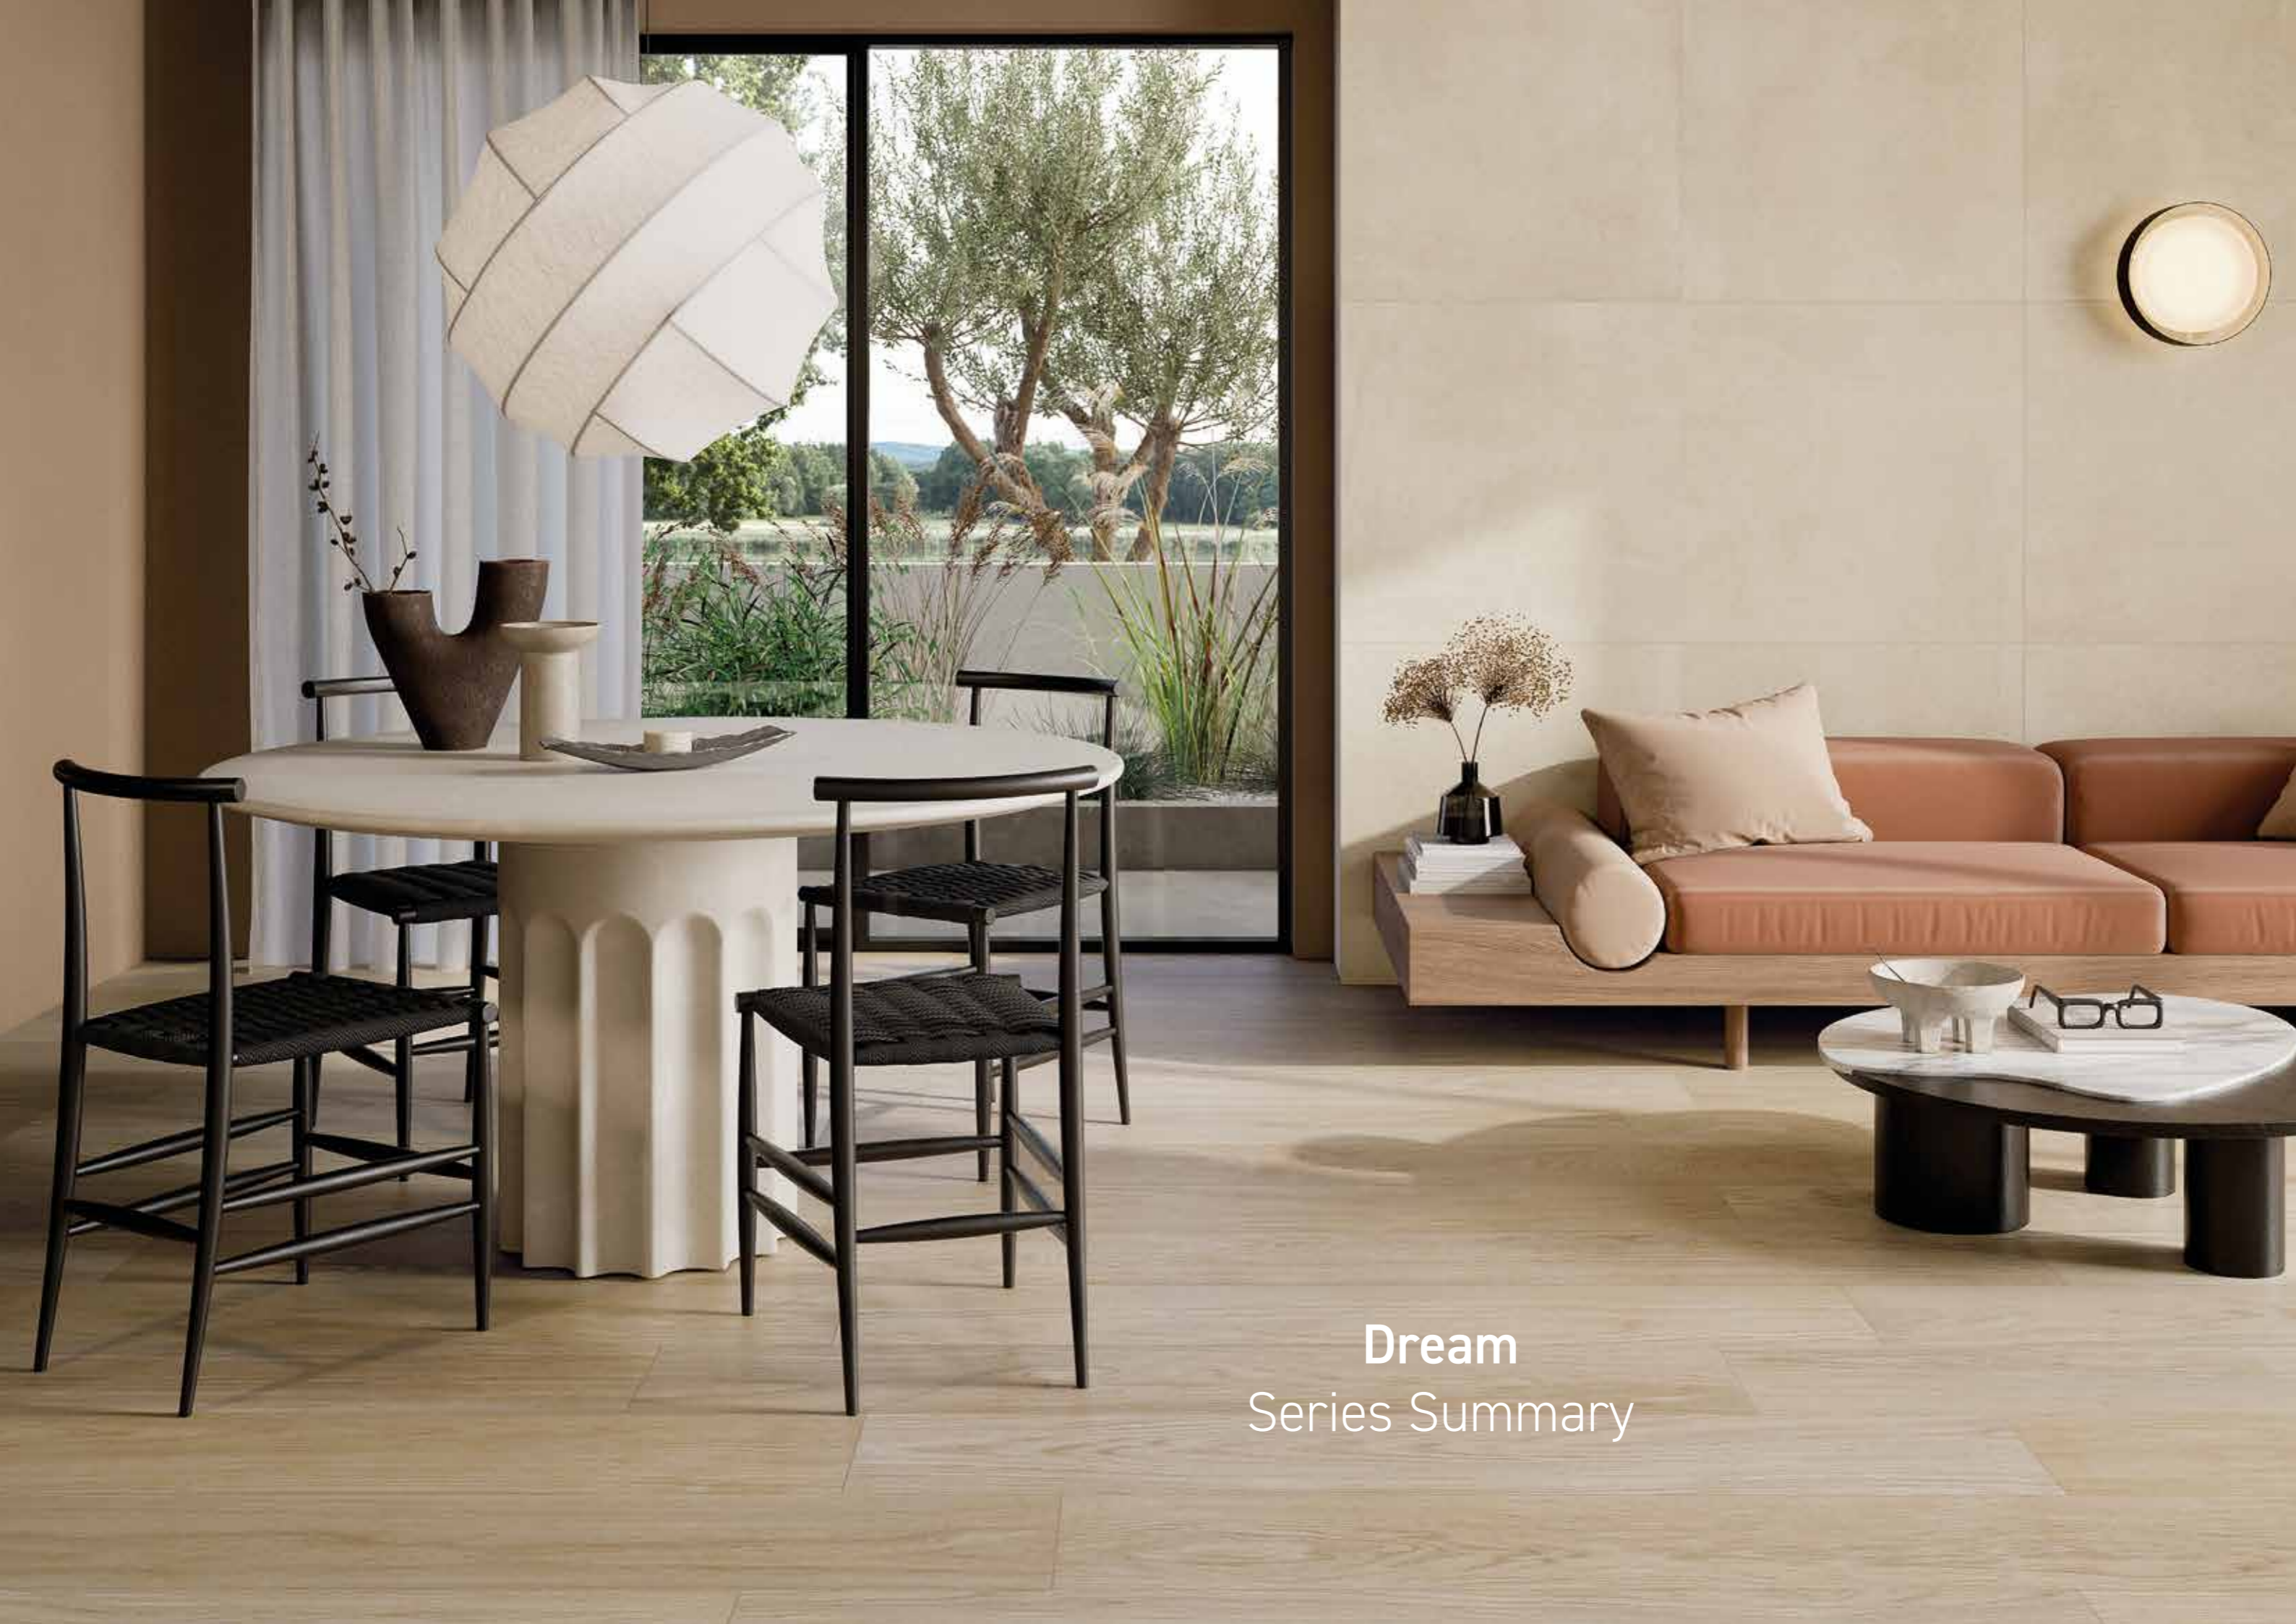

J91902 Honey Plait
30x34,5 (12"x13 1/2")

PLAIT

wall
Dream - Honey Plait 30x34,5

floor
Seta - Beige 80x80

Dream
Series Summary

8,5 mm

J91647
24x150
(9 1/2"x59")

J92059
23,4x148 rett.
(9"x58 1/2") rett.