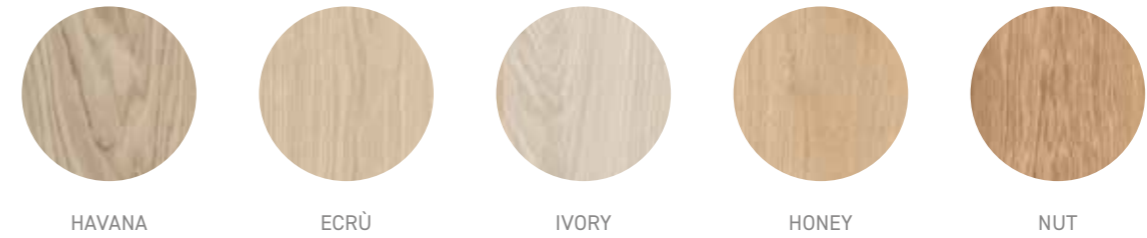

Dream

HAVANA

ECRÙ

IVORY

HONEY

NUT

GRES PORCELLANATO SMALTATO
GLAZED PORCELAIN STONEWARE

La proposta FORESTA DI GRES si amplia proponendo un nuovo effetto legno. Ispirata all'essenza del rovere, la serie Dream è capace di trasmettere naturalezza e calore senza perdere la raffinatezza che contraddistingue questa finitura così ricercata nel mondo dell'interior design.

Dream è una doga presente in cinque nuance diverse, quelle più delicate come Havana e Ivory fino ad arrivare a quelle più decise come Ecrù, Honey e Nut.

Un programma che spazia da grandi a piccoli formati: disponibile in 24x150 cm, nel nuovissimo formato rettificato 23,4x148 per finire con il 20x120 e 30x120 cm sempre rettificati.

La serie, infine, si arricchisce del classico e intramontabile chevron, formato 7,5x40,7 cm ideale per pose naturalmente classiche ed eleganti.

FORESTA DI GRES has enhanced its product options with a new wood effect.

Inspired by oak wood, the Dream series is capable of conveying naturalness and warmth without losing the sophistication which distinguishes this finish so much sought after in the world of interior design.

Dream is a slat available in five different shades, from the most delicate ones such as Havana and Ivory to stronger ones like Ecrù, Honey and Nut.

A programme that ranges from large to small sizes: available in the 24x150 cm size, in the brand new rectified 23.4x148 cm size or in the also rectified 20x120 and 30x120 cm sizes.

Finally, the series is enhanced by the classic and timeless chevron, a 7.5x40.7 cm size ideal for naturally classic and elegant coverings.

Un nouvel effet bois fait grandir FORESTA DI GRES.

Inspirée du chêne rouvre, la collection Dream dégage des sensations de naturel et de chaleur sans perdre l'élégance caractéristique de cette finition si raffinée dans l'univers de la décoration d'intérieur.

Dream est une latte déclinée en cinq nuances : des plus délicates comme Havana et Ivory à celles plus prononcées comme Ecrù, Honey et Nut.

Un programme qui passe des grands aux petits formats : disponible en 24x150 cm, dans le tout nouveau format rectifié 23,4x148 cm et les formats 20x120 et 30x120 cm, eux aussi rectifiés.

La collection comporte également le classique et indémodable chevron, format 7,5x40,7 cm, parfait pour des poses raffinées et élégantes.

FORESTA DI GRES wird um eine neue Holzoptik erweitert.

Die am Eichenholz inspirierte Serie Dream vermittelt Natürlichkeit und Wärme, ohne auf die ausgesuchte Eleganz zu verzichten, die diesen hocheleganten, im Innendesign sehr gefragten Belag auszeichnet.

Dream ist eine Diele, die in fünf verschiedenen Nuancen angeboten wird, den zarteren Havana und Ivory und die kräftigeren Töne Ecrù, Honey und Nut.

Ein Programm aus kleinen bis großen Formaten: die Serie ist in den Formaten 24x150 cm, im brandneuen, rektifizierten Format 23,4x148 cm sowie in den ebenfalls rektifizierten Formaten 20x120 und 30x120 erhältlich.